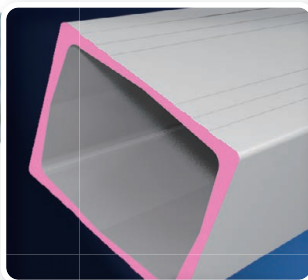

特許取得済

2

軽量デザインで高強度を実現

側面に加工した凹凸形状が強度をアップ!

特許申請中

独自の断面形状が
軽量化を実現しました!

3

取っ手部分にシルク印刷 貴社名・ロゴを1本よりサービス

デッキングビーム

ロック機能により、使用するときだけ引き出せ、作業性と安全性がアップ

■ 材質：アルミ（アルマイト仕上げ） ■ 耐荷重：積載時 450kg / 支え時 900kg

注番 DB-SS~DB-L

注番	使用範囲(mm)	自重(kg)
DB-SS	1,550~1,820	6.9
DB-S	1,780~2,050	7.4
DB-M	2,000~2,270	7.9
DB-L	2,220~2,490	8.4