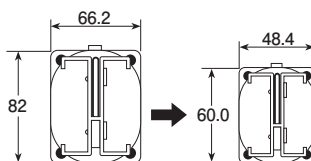

デッキングビーム

ロック機能により、使用するときだけ引き出せ、作業性と安全性がアップ

■ 材質：アルミ（アルマイト仕上げ） ■ 耐荷重：積載時 450kg / 支え時 900kg

注番 DB-SS~DB-L

注番	使用範囲(mm)	自重(kg)
DB-SS	1,550~1,820	6.9
DB-S	1,780~2,050	7.4
DB-M	2,000~2,270	7.9
DB-L	2,220~2,490	8.4

デッキミニ

さらにコンパクトになって新登場!

太さをスリム化重量50%カット(当社比較)

■ 材質：アルミ（アルマイト仕上げ） ■ 耐荷重：積載時 350kg / 支え時 700kg

注番 DM-SSS~DM-XL

注番	使用範囲(mm)	自重(kg)
DM-SSS	1,600~1,770	3.5
DM-SS	1,750~1,920	3.7
DM-S	1,900~2,070	3.9
DM-M	2,050~2,220	4.1
DM-L	2,200~2,370	4.3
DM-XL	2,310~2,480	4.4