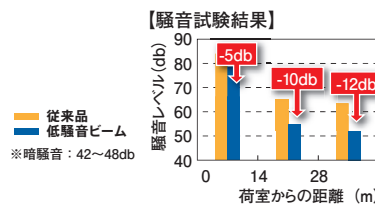

NEW 低騒音デッキングビーム

従来品のビームの音を 1/3 にカット(当社比)

- デッキングビームの新ラインナップ
- 深夜・早朝作業時のうるさい騒音をカット!
- チャンネル部の低騒音シートで騒音を大幅に軽減します。