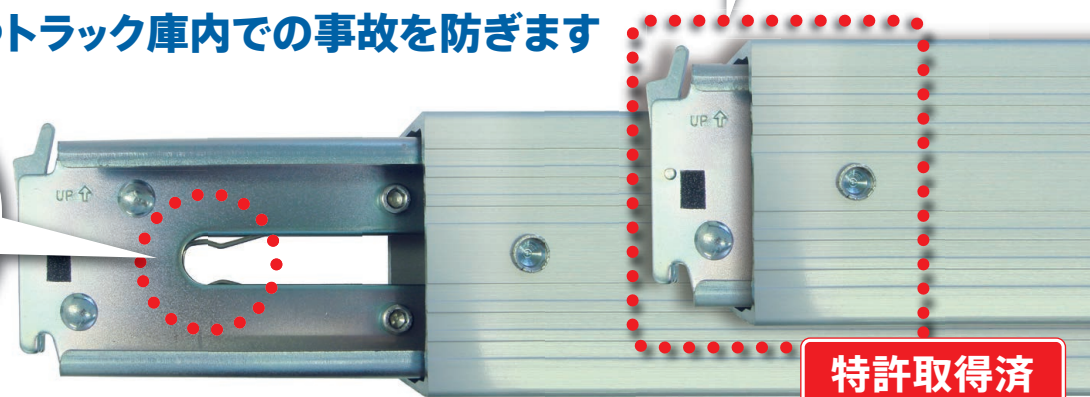

allsafe は業界標準

1.2.3 が標準仕様

- ①ロック機能付
- ②軽量設計
- ③取っ手部分にシルク印刷サービス

1

ロック機能付で安全

荷物やトラック庫内での事故を防ぎます

ロック機能スプリング

収納状態でロック

特許取得済

2

軽量デザインで高強度を実現

側面に加工した凹凸形状が強度をアップ!

特許申請中

独自の断面形状が
軽量化を実現しました!

3

取っ手部分にシルク印刷 貴社名・ロゴを1本よりサービス

デッキングビーム

ロック機能により、使用するときだけ引き出せ、作業性と安全性がアップ

■ 材質：アルミ（アルマイト仕上げ） ■ 耐荷重：積載時 450kg / 支え時 900kg

注番 DB-SS~DB-L

注番	使用範囲(mm)	自重(kg)
DB-SS	1,550~1,820	6.9
DB-S	1,780~2,050	7.4
DB-M	2,000~2,270	7.9
DB-L	2,220~2,490	8.4

プッシュ式デッキングビーム

高所での格納作業もプッシュ式なので、取り外しがスムーズです。

- 本体下部にプッシュボタンをつける事により、従来のビームより簡単に高い位置からの取り外しが容易。
- 荷物の固定に安全かつ安心してお使い頂けます。
- 従来のデッキングビームとしても使用可能。
- 本体下部にプッシュボタンが付いているため、取手ベルトは側面につきます。

注番 PDB-SS~PDB-L

注番	使用範囲(mm)	自重(kg)
PDB-SS	1,550~1,820	7.1
PDB-S	1,780~2,050	7.7
PDB-M	2,000~2,270	8.2
PDB-L	2,220~2,490	8.7