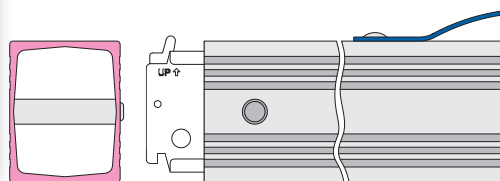

特許取得済

2

軽量デザインで高強度を実現

側面に加工した凹凸形状が強度をアップ!

特許申請中

独自の断面形状が
軽量化を実現しました!

3

取っ手部分にシルク印刷 貴社名・ロゴを1本よりサービス

デッキングビーム

ロック機能により、使用するときだけ引き出せ、作業性と安全性がアップ

■ 材質：アルミ（アルマイト仕上げ） ■ 耐荷重：積載時 450kg / 支え時 900kg

注番 DB-SS~DB-L

注番	使用範囲(mm)	自重(kg)
DB-SS	1,550~1,820	6.9
DB-S	1,780~2,050	7.4
DB-M	2,000~2,270	7.9
DB-L	2,220~2,490	8.4

デッキミニ

さらにコンパクトになって新登場!

太さをスリム化重量50%カット(当社比較)

■ 材質：アルミ（アルマイト仕上げ） ■ 耐荷重：積載時 350kg / 支え時 700kg

注番 DM-SSS~DM-XL

注番	使用範囲(mm)	自重(kg)
DM-SSS	1,600~1,770	3.5
DM-SS	1,750~1,920	3.7
DM-S	1,900~2,070	3.9
DM-M	2,050~2,220	4.1
DM-L	2,200~2,370	4.3
DM-XL	2,310~2,480	4.4