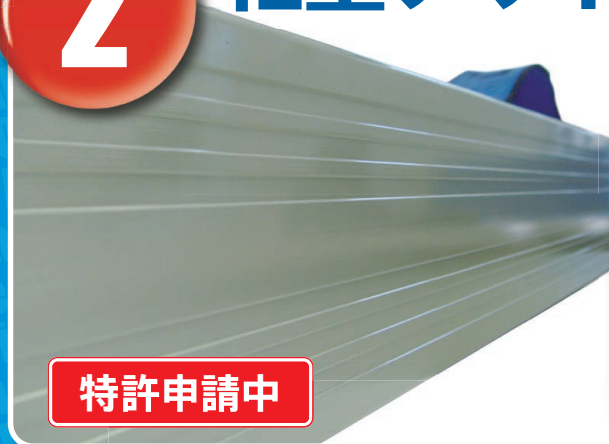

allsafe は業界標準

1.2.3 が標準仕様

- ①ロック機能付
- ②軽量設計
- ③取っ手部分にシルク印刷サービス

1

ロック機能付で安全

荷物やトラック庫内での事故を防ぎます

ロック機能スプリング

収納状態でロック

特許取得済

2

軽量デザインで高強度を実現

側面に加工した凹凸形状が強度をアップ!

特許申請中

独自の断面形状が
軽量化を実現しました!

3

取っ手部分にシルク印刷 貴社名・ロゴを1本よりサービス